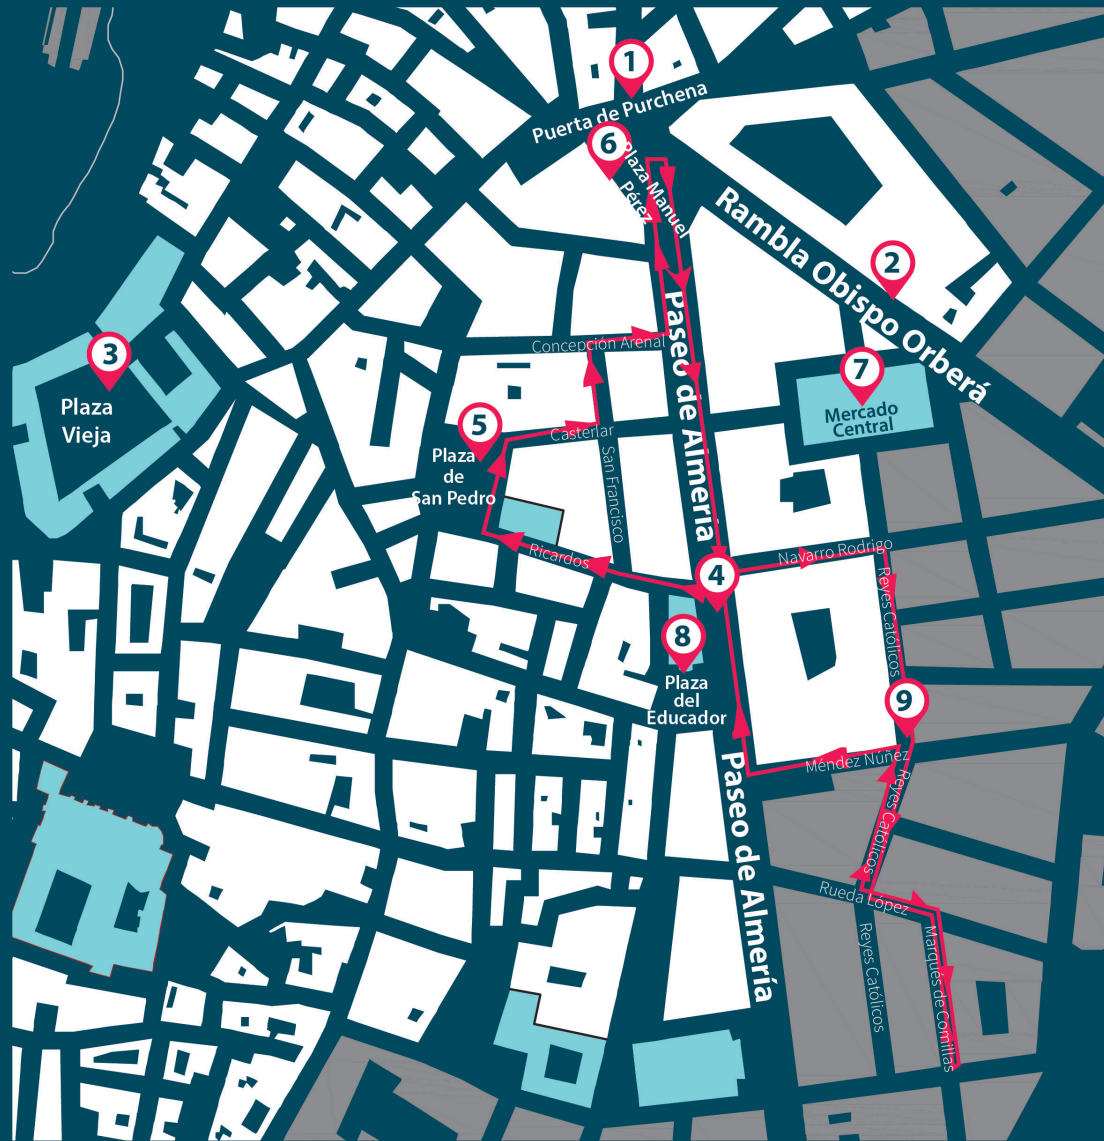

RASEL

Disfruta los temas de uno de los artistas del momento, con sus diferentes estilos musicales:
Rap
Hip-hop
Reggae
R&B

Vehículos por Descubrir !! 4